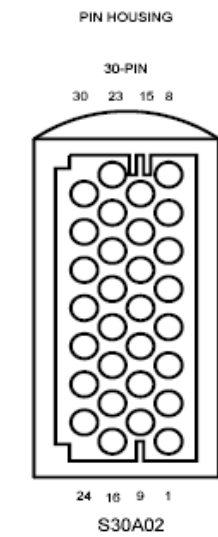

TMENT REAR

ITE
N VEHICLE
iHT

TS014_TSX2_4_997 Heck_FGR

- 15 9120 BK/WH 1
- 14 9079 BK/GN 1
- 12 9125 BU/GN 0.5
- 13 9126 BN/BN 1
- 16 n.c.
- 18 9122 OG/WH 1