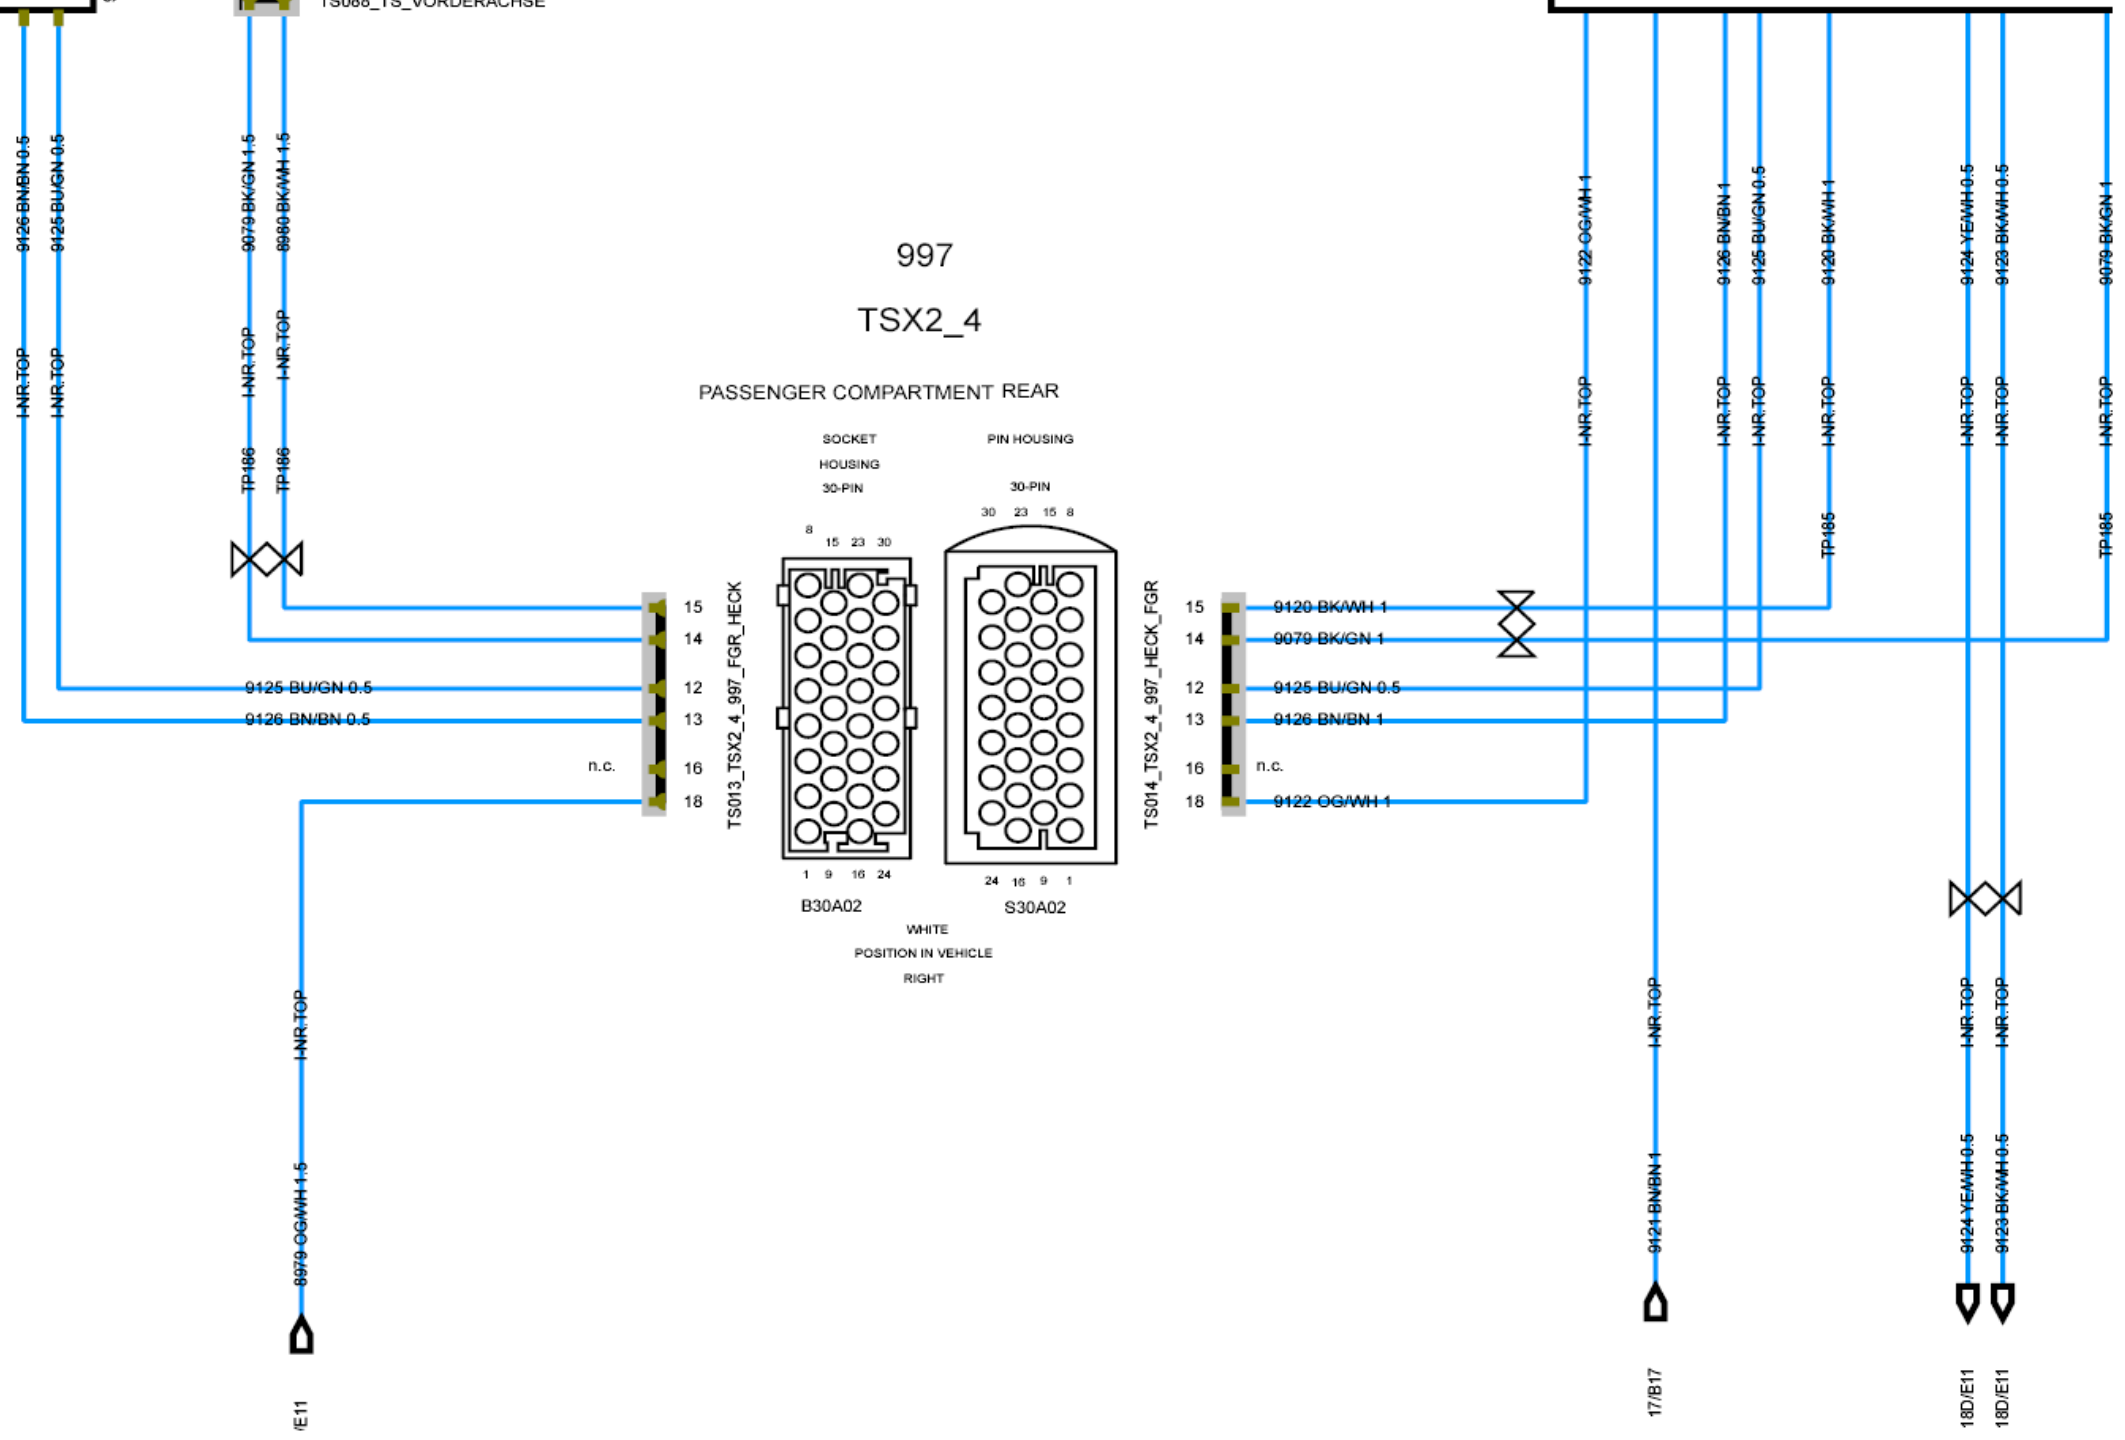

/E11

17/B17

18D/E11

18D/E11